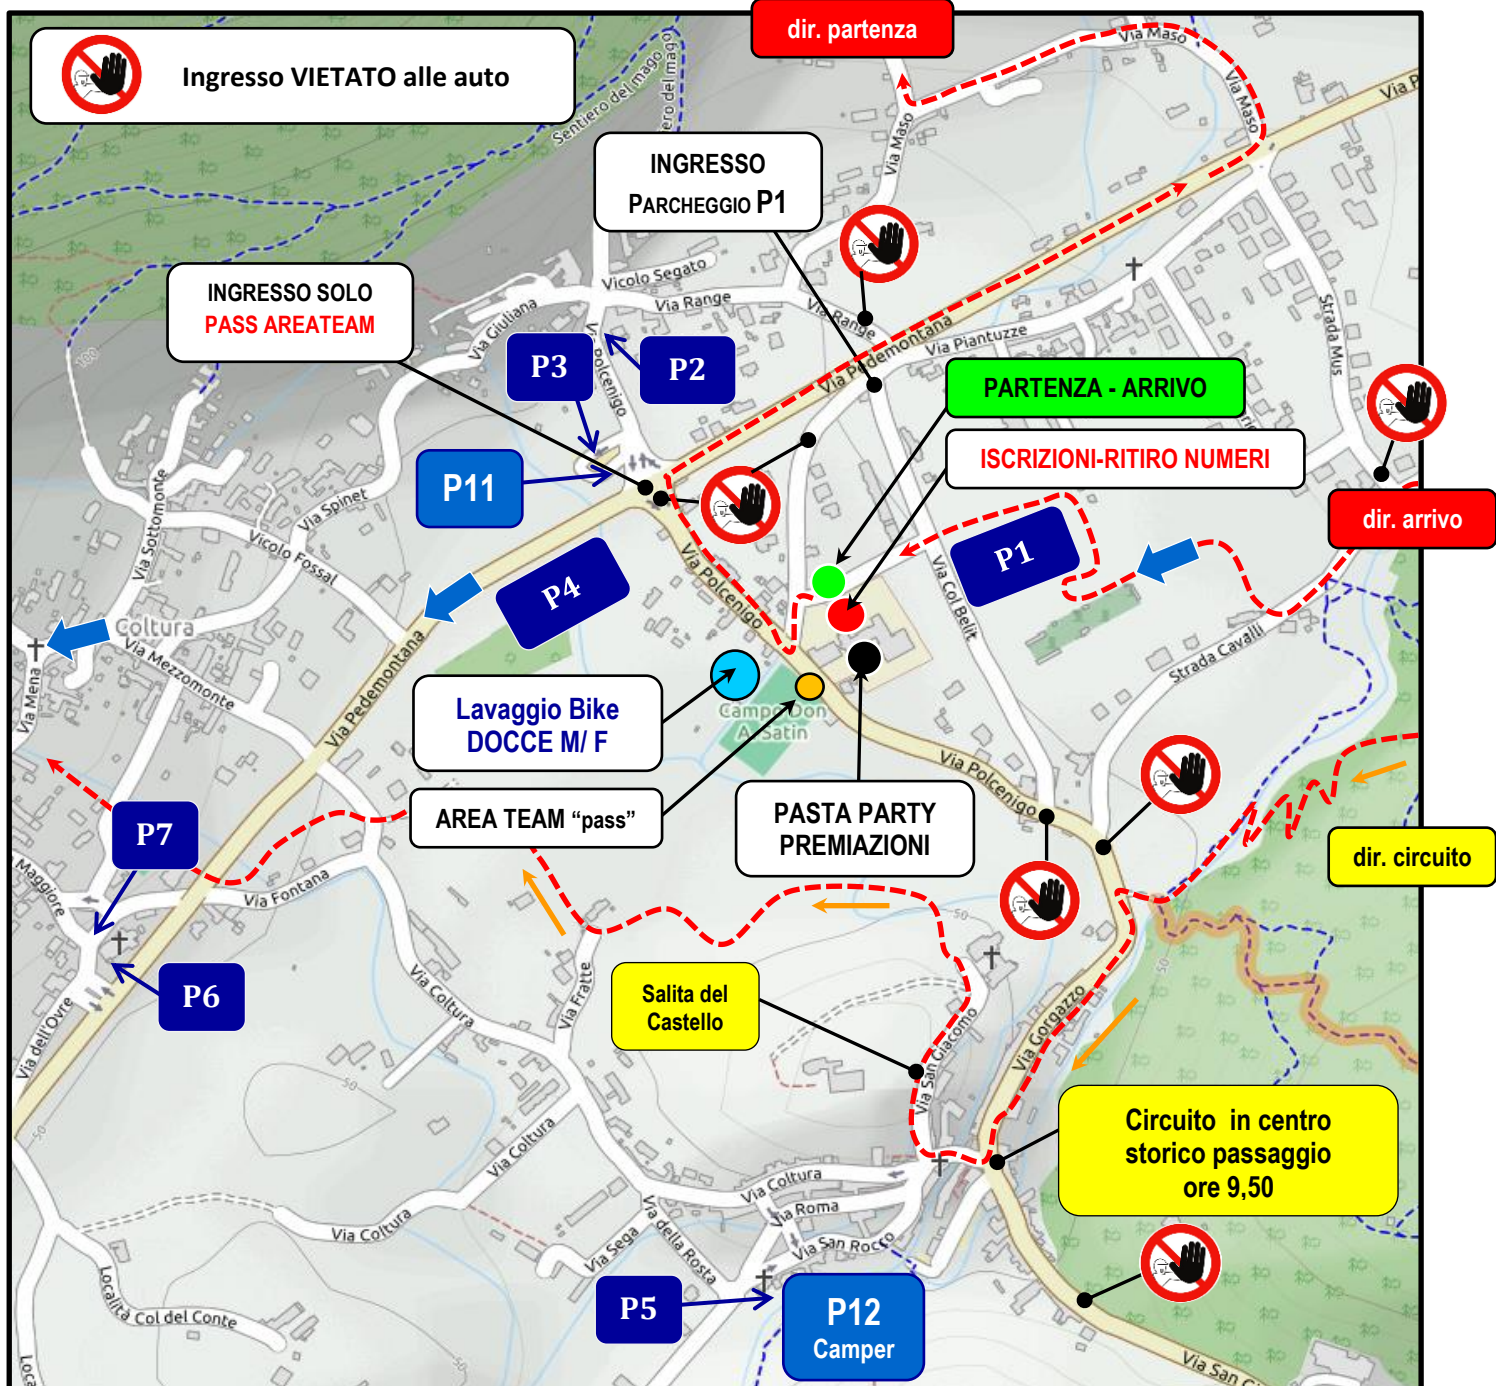

Logistica gara. Partenza in Via Piantuzze ore 9,30 [percorso unico 54 Km]

Legenda

..... accesso pedonale area partenza/arrivo limitata. Accesso AREA TEAM solo mediante "pass".

..... parcheggio camper (parcheggio incrocio Gorgazzo a 500 mt dalla partenza – posti limitati)

..... parcheggio camper (parcheggio San Rocco a 1 Km dalla partenza)

..... segreteria gara/ giudici – verifica tessere – ritiro pacchi gara

..... campo sportivo : lavaggio bike – docce

..... scuole : pasta party – premiazioni